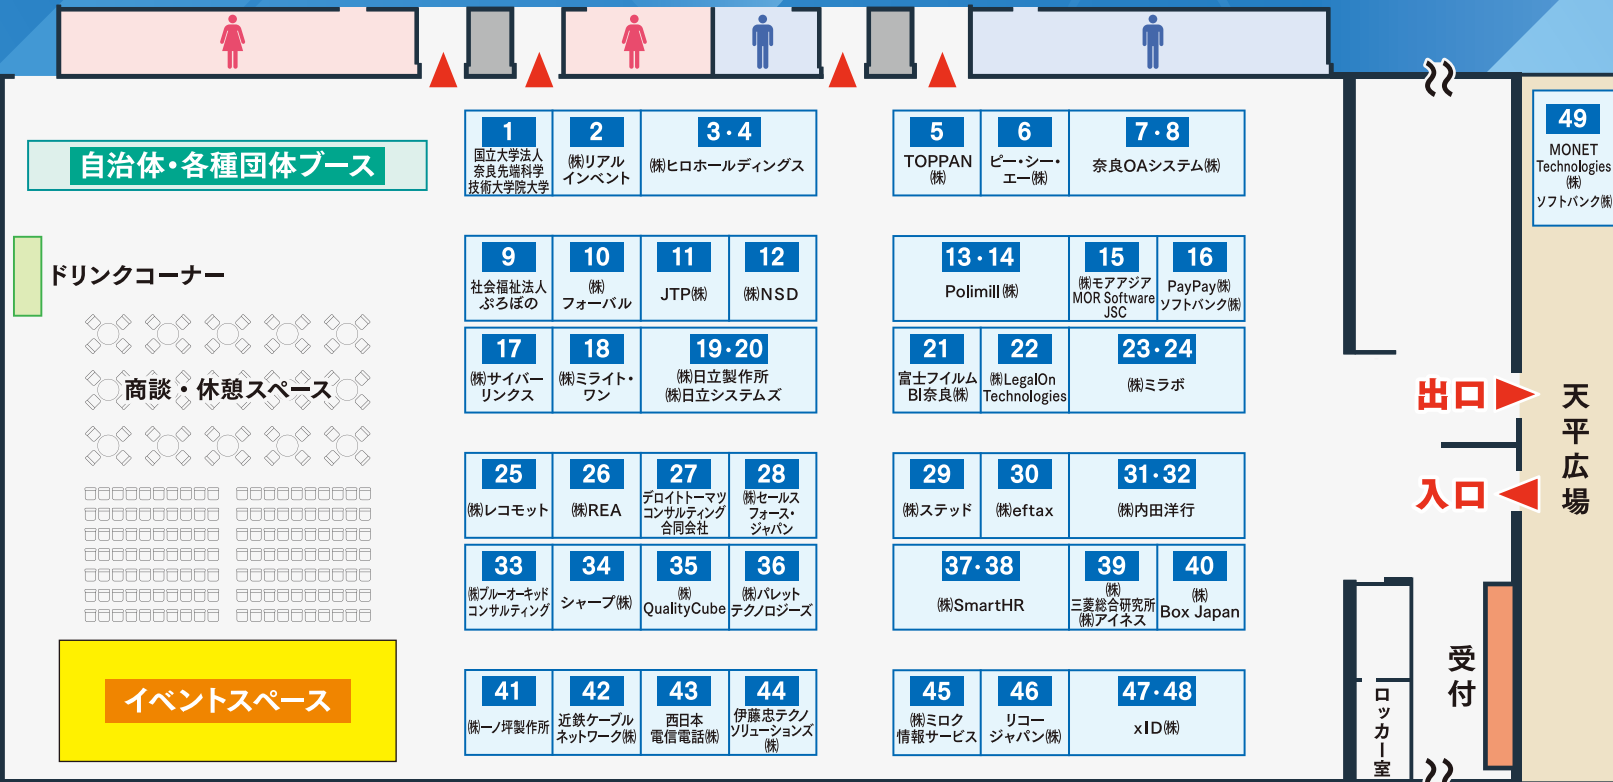

奈良デジタル ダイナミズム

展示会場図 奈良県コンベンションセンター コンベンションホール 2025.1.24 [金] 10:00-17:00

ご来場のご案内

⚠️ ご来場には、
参加登録が必要です！
ご登録をお願いします。

<https://digitalmesse.pref.nara.jp>

イベントスペースでは、基調講演と
各企業様からのPRがご覧頂けます！

PR参加企業様

奈良OAシステム(株)	シャープ(株)
社会福祉法人 ぶろぼの	(株)パレットテクノロジーズ
(株)フォーバル	(株)SmartHR
JTP(株)	(株)三菱総合研究所・(株)アイネス
(株)NSD	(株)Box Japan
Polimill(株)	西日本電信電話(株)
(株)レコモット	伊藤忠テクノソリューションズ(株)

基調講演

基調講演は **事前申込制** です。

中川 政七様、齋藤 精一様

🕒 15:00-15:45

右記の参加登録のQRコードを
読み込んで、お申込みください。

企業ブース

1 国立大学法人 奈良先端科学技術大学院大学	2 (株)リアルイベント	3-4 (株)ヒロホールディングス	5 TOPPAN(株)	6 ビー・シー・エー(株)	7-8 奈良OAシステム(株)	9 社会福祉法人 ぶろぼの	10 (株)フォーバル	11 JTP(株)	12 (株)NSD	13-14 Polimill(株)	15 (株)モアアジア・MOR Software JSC	16 PayPay(株)・ソフトバンク(株)	17 (株)サイバリンクス	18 (株)ミライト・ワン	19-20 (株)日立製作所・(株)日立システムズ	21 富士フイルムBI奈良(株)	22 (株)LegalOn Technologies	23-24 (株)ミラボ	25 (株)レコモット	26 (株)REA	27 デロイトトーマツコンサルティング 合同会社	28 (株)セールスフォース・ジャパン	29 (株)ステッド	30 (株)eftax	31-32 (株)内田洋行	33 (株)ブルーオーキッドコンサルティング	34 シャープ(株)	35 (株)QualityCube	36 (株)パレットテクノロジーズ	37-38 (株)SmartHR	39 (株)三菱総合研究所・(株)アイネス	40 (株)Box Japan	41 (株)一ノ坪製作所	42 近鉄ケーブルネットワーク(株)	43 西日本電信電話(株)	44 伊藤忠テクノソリューションズ(株)	45 (株)ミロク情報サービス	46 リコージャパン(株)	47-48 xID(株)	49 MONET Technologies(株)・ソフトバンク(株)

自治体・各種団体

D-1 奈良県
D-2 奈良市
D-3 五條市
D-4 生駒市
D-5 奈良税務署
D-6 Code for Nara

出展の詳細はこちら！▶

企業・自治体・各種団体の出展詳細はこちらへ！