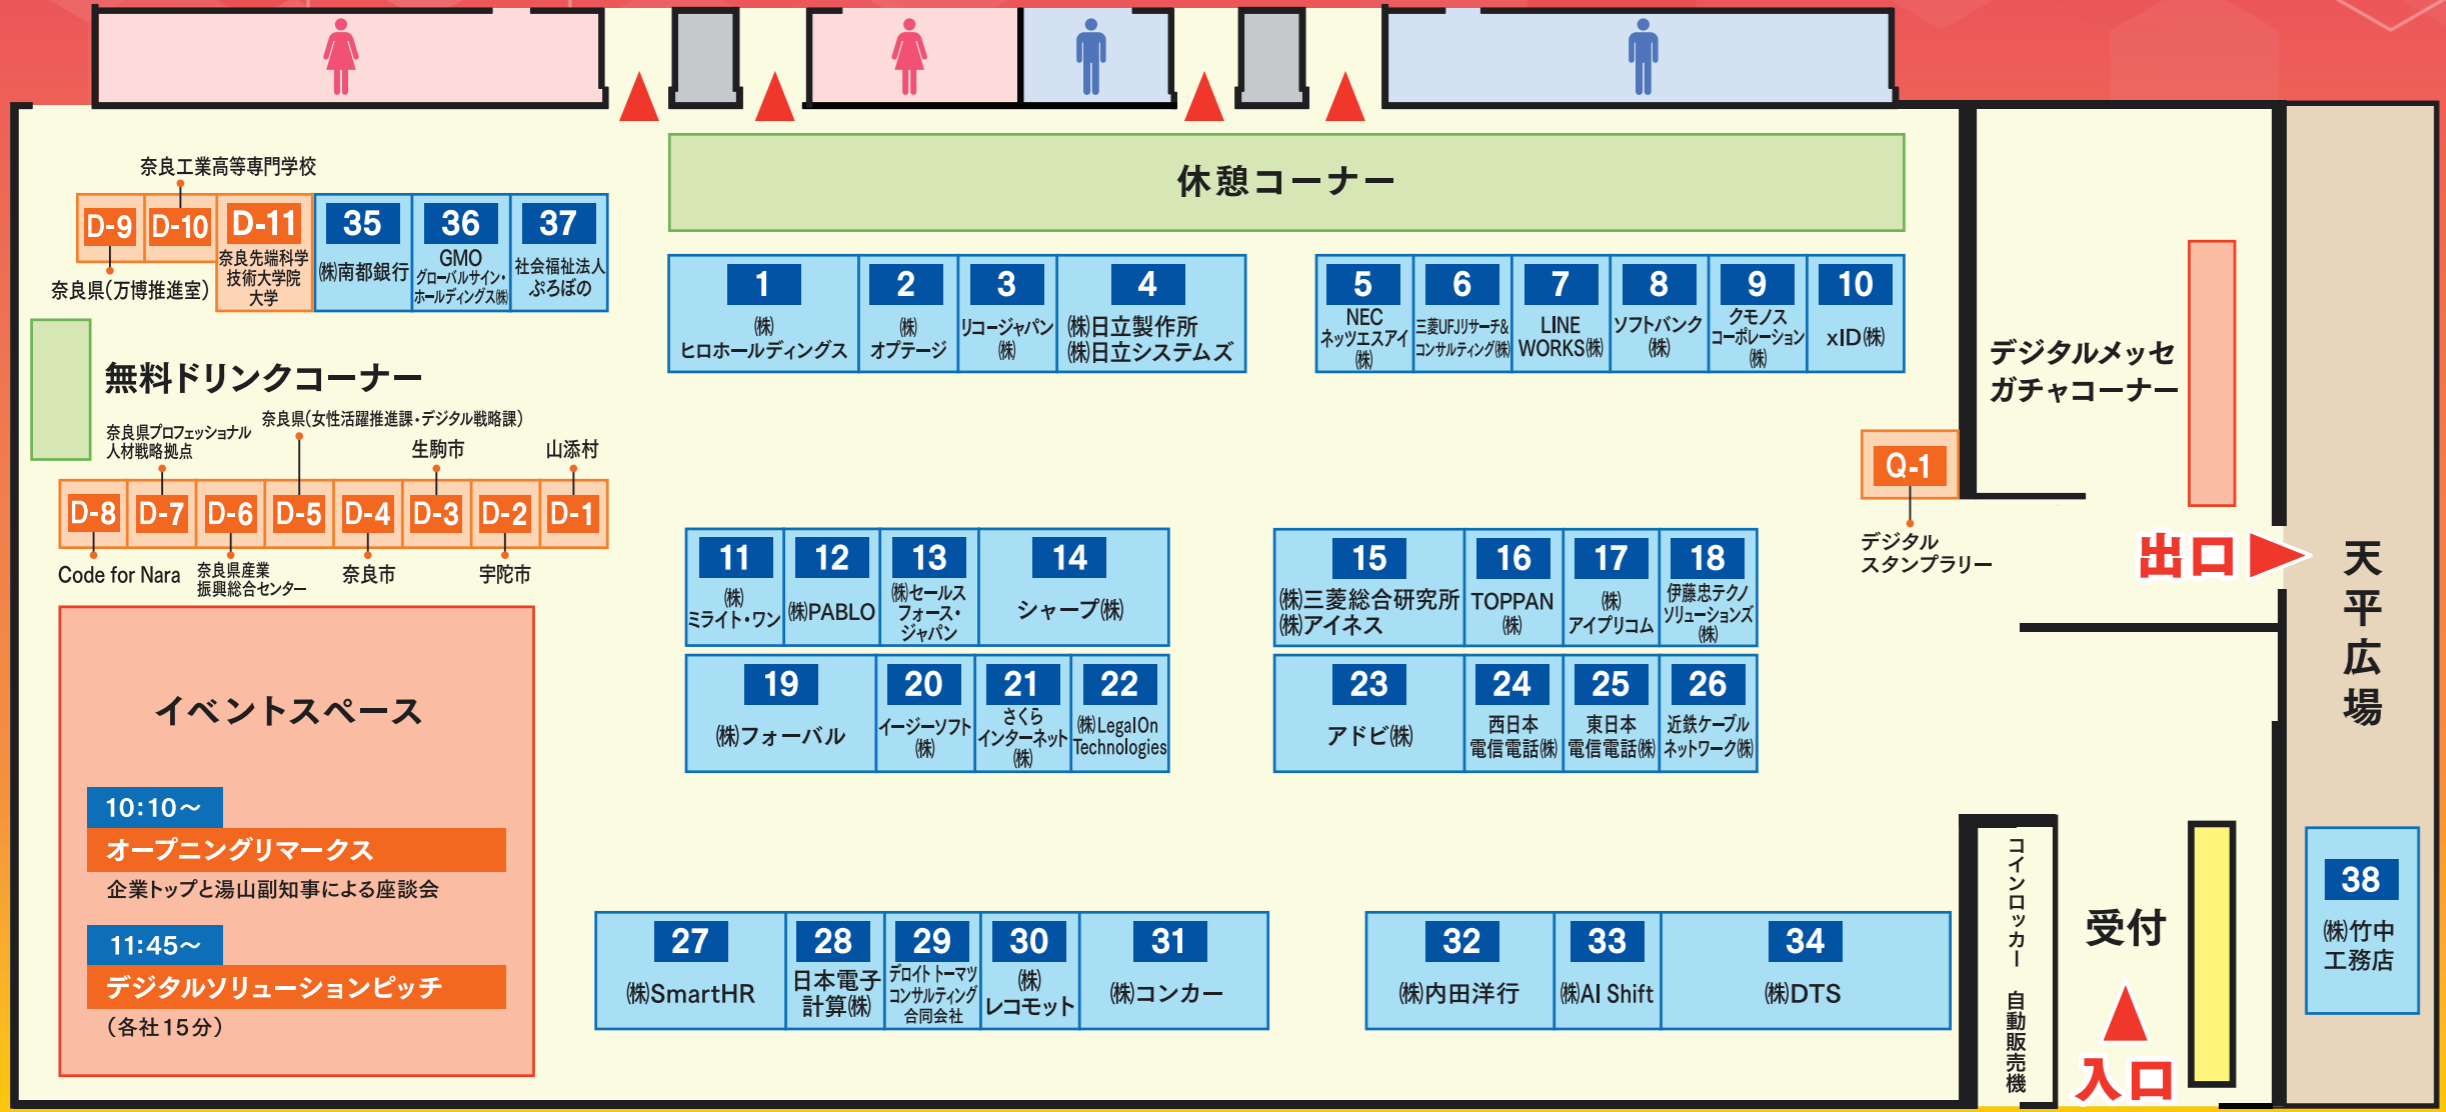

展示会場図 奈良県コンベンションセンター コンベンションホール 2024.2.8 [木] 10:00-17:00

デジタルメッセガチャコーナー

入場券に記載されているQRコードで、デジタルガチャを1回、まわせます! デジタルメッセのオリジナルノベルティを、是非ゲットしてください!

デジタルスタンプラリー (実証実験)

地域をつなぐ
スマホ de スタンプラリー
in デジタルメッセ奈良

企業ブースを訪問してQRを読み込んでスタンプをゲット! 5つ貯めるとプレゼントがもらえます。(実験協力: 株式会社SIJ)

■先着100名様を対象です。
■5カ所以上のブース訪問でデジタルメッセガチャを1回、まわせます。
■参加には「Event2Go」アプリのダウンロードが必要です。

App Store からダウンロード
Google Play で手に入れよう

主催: 奈良県
後援: デジタル庁、奈良県商工会議所連合会、奈良県商工会連合会、奈良県中小企業団体中央会、一般社団法人奈良経済産業協会、公益財団法人奈良県地域産業振興センター、奈良県小規模事業者等デジタル化推進協議会

自治体・教育機関

- **D-1 山添村**
  議会ペーパーレス会議システム/村民アプリめえめえなど
- **D-2 宇陀市**
  メタバース/自動運転/宇陀市最先端デジタルプロジェクト
- **D-3 生駒市**
  生駒市スマートシティの取組事例
- **D-4 奈良市**
  奈良デジタル市役所の取組(ポータル画面・チャットボットなど)
- **D-5 奈良県(女性活躍推進課)**
  奈良っ子はくみアプリの紹介
- **D-5 奈良県(デジタル戦略課)**
  奈良スーパーアプリの紹介
- **D-6 奈良県産業振興総合センター**
  スキャナを使った製品の3次元データ作製支援
- **D-7 奈良県プロフェッショナル人材戦略拠点**
  デジタル導入のための副業プロ人材活用
- **D-8 Code for Nara**
  自治体職員向け生成AIワークショップ
- **D-9 奈良県(万博推進室)**
  大阪・関西万博の情報/グッズの配布
- **D-10 奈良工業高等専門学校**
  産学官連携・研究シーズ及び学生ポスターの紹介
- **D-11 奈良先端科学技術大学院大学**
  生体模倣触覚センサと振動印加によるロボット触覚センシングの拡張
- **Q-1 デジタルスタンプラリー** 協力: 株式会社SIJ
  地域をつなぐスマホ de スタンプラリー in デジタルメッセ奈良

企業ブース

- **1 株式会社ヒロホールディングス**
  ホログラム・サイネージなど空間全体のDXのご提案
- **2 株式会社オプテージ**
  モバイル回線サービス「mineo」の自治体向け活用法
- **3 リコージャパン(株)**
  クラウド型デジタルサイネージ/インタラクティブホワイトボードなど
- **4 株式会社日立製作所・株式会社日立システムズ**
  VR観光体験/水道事業DXプラットフォーム/AI-OCR
- **5 NECネットワークスアイ(株)**
  自治体向けクラウドサービス(LGWAN-ASP)など
- **6 三菱UFJリサーチ&コンサルティング(株)**
  行政向けデジタル支援化/就労支援データワークプラットフォーム
- **7 LINE WORKS(株)**
  ビジネスチャットツール「LINE WORKS」
- **8 ソフトバンク(株)**
  ソフトバンク社及び関連会社が提供する法人向けの商材
- **9 クモノスコーポレーション(株)**
  3D計測(土木建築現場の出来形計測/歴史的建造物のアーカイブ化など)
- **10 xID(株)**
  自治体向け郵送DXサービス「SmartPOST」など
- **11 株式会社ミライト・ワン**
  地図空間情報プラットフォーム/案内ロボット「temi」など
- **12 株式会社PABLO**
  法人向けコーチング「pabloコーチング」
- **13 株式会社セールスフォース・ジャパン**
  自治体向けのDXソリューションや中小企業向けの顧客管理など
- **14 シャープ(株)**
  避難者捜索における捜索隊の効率的・安全な捜索活動支援
- **15 株式会社三菱総合研究所・株式会社アイネス**
  生成AIを活用した自治体相談サービスやチャットボットなど
- **16 TOPPAN(株)**
  情報発信支援ツール/窓口申請システム/メタバースなど
- **17 株式会社アイプリコム**
  電帳法義務化システム「廉」/観光促進ツール「観光カード」など
- **18 伊藤忠テクノソリューションズ(株)**
  MaaS・AIデマンド交通/見守りカメラ(蛍光灯IoTカメラ)など
- **19 株式会社フォーバル**
  DX人材育成「F-Japan構想」/請求書Web発行システムなど
- **20 イージーソフト(株)**
  クラウド経費精算システム「HRMOS(ハーモス)経費」など
- **21 さくらインターネット(株)**
  現場用モバイルアプリ「アプリバ」/さくらのクラウドなど
- **22 株式会社LegalOn Technologies**
  AI契約審査プラットフォーム/AI契約書管理システム
- **23 アドビ(株)**
  文書業務に必要なあらゆるニーズに対応可能なAdobe Acrobat
- **24 西日本電信電話(株)**
  RPAツール「WinActor」/セキュリティおまかせプランなど
- **25 東日本電信電話(株)**
  クラウド×電話「シ・オートコール」で防災・防犯・見守り
- **26 近鉄ケーブルネットワーク(株)**
  自治体システム標準化(ガバメントクラウド)への接続回線など
- **27 株式会社SmartHR**
  労務管理クラウドの人事労務ソフト「SmartHR」など
- **28 日本電子計算(株)**
  届出書・申請書作成支援「FastNavi」/メタバース体験
- **29 デロイト トーマツ コンサルティング 合同会社**
  自治体向けソリューション「GovConnect」の住民CRMなど
- **30 株式会社レコモット**
  リモートアクセスサービス/テレワーク導入ソリューション
- **31 株式会社コンカー**
  経費精算(予算施行)/請求書管理(旅費精算)クラウドなど
- **32 株式会社内田洋行**
  マイナンバーカード記帳台、図書館予約貸出ロッカーなど
- **33 株式会社AI Shift**
  カスタマーサポート業務を自動化「AIMessengerシリーズ」など
- **34 株式会社DTS**
  製造業向けデータ活用ソリューション/ServiceNowで自治体DXなど
- **35 株式会社南都銀行**
  中小企業の企業価値向上のためのIT化支援
- **36 GMOグローバルサイン・ホールディングス(株)**
  クラウド型の電子契約サービス「電子印鑑GMOサイン」など
- **37 社会福祉法人ぶろぼの**
  メタバースやロボティクスを活用した障がい者支援
- **38 株式会社竹中工務店**
  建設・防災DX(モバイルハウス)/陸空3D自動搬送等